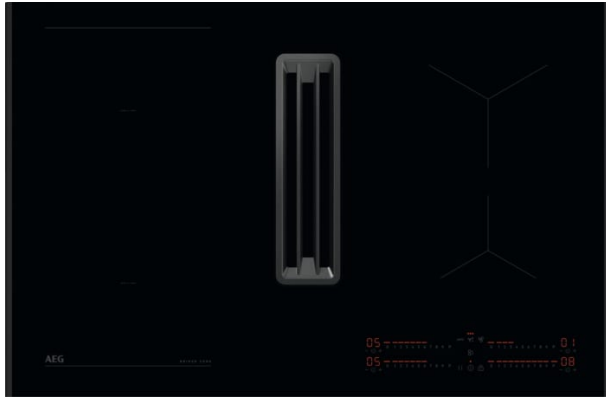

For mer fleksibilitet og frihet når du lager mat

Få frihet og fleksibilitet når du planlegger et kjøkken, med 6000 Bridge induksjonstopp med ventilator. Denne induksjonstoppen med innebygd ventilator og brofunksjon gjør at du kan kombinere to kokesoner til én stor sone for økt allsidighet.

Få frihet og fleksibilitet når du planlegger et kjøkken, med 6000 Bridge induksjonstopp med ventilator. Denne induksjonstoppen med innebygd ventilator og brofunksjon gjør at du kan kombinere to kokesoner til én stor sone for økt allsidighet.

Fordeler og Egenskaper

Kombiner to kokesoner med Brofunksjon

Brofunksjonen slår sammen to matlagingssoner for å passe en større eller lengre panne. De deler samme temperatur- og tidsinnstilling som gjør sammenslåtte soner perfekt når du lager mat for større middagsselskap eller feiringer.

Få mer ut av matlagingen med fire individuelle sonekontroller

Med fire individuelle sonekontroller kan du styre fire ulike kokesoner og angi separate timere for hver av dem. Andre funksjoner inkluderer ni nivåer, booster, active touch, barnesikring og hob2Hood-kontroll.

Enkelt å rengjøre. Enkelt å fjerne. 2-i-1-filter

2-i-1-filteret kombinerer både kull- og fettfilter som fjerner lukt og fett. Hvis produktet installeres i resirkulasjonsmodus, trenger man et 2-i-1-filter. Filteret er enkelt å fjerne og kan vaskes i oppvaskmaskinen.

Automatisert ventilator med Hob2Hood®

Hob2Hood®-teknologien muliggjør automatisk ventilasjon under matlaging. Hvis du skrur temperaturen opp eller ned på platetoppen, vil viftene i ventilatoren justere seg deretter. Som betyr at alt fokus er på maten din.

Boost-funksjon. Renser raskt luften på kjøkkenet

Når det blir for mye os eller damp på kjøkkenet kan du bare aktivere Boost-funksjonen på avtrekksviften for umiddelbart, kraftig avtrekk. Boosteren aktiveres i ti minutter og renser effektivt kjøkkenluften

- Boosterfunksjon
- Barnelås
- Brofunksjon
- Timerfunksjon
- Pausefunksjon
- Automatisk sikkerhetsbryter
- Indikator for fettfilterbytte
- Indikator for kullfilterbytte
- Filter medfølger