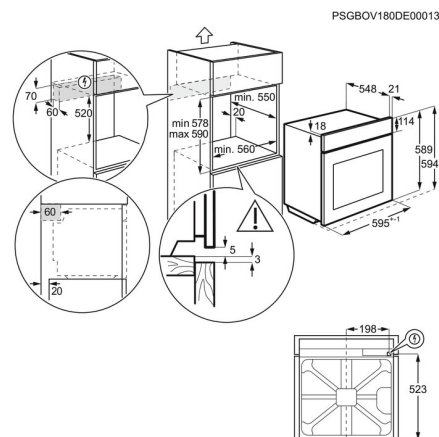

Produktspesifikasjon

Farge	Sort
Energiklasse	A+
Innbyggingsmål HxBxD (mm)	590x560x550
CookingFunctions	Au Gratin, Bottom heat, Bread baking, Conventional/Traditional cooking, Defrost, Dough proving, Drying, Frozen foods, Grilling, Humidity Low, Keep warm, Moist fan baking, Pizza setting, Plate warming, Preserving, Slow Cooking, Steam regenerating, True fan cooking, Turbo grilling
WiFi	Ja
Total tilkoblingseffekt	3500
SteamCategory	Hot Steam
Type Timer	PUX
Nettovolum, liter	72
Type rengjøring	Pyrolyse
Utvendige mål HxBxD (mm)	594x595x567
Ovnsbryter type	Touch
Max power grill - Top Oven	2300
Tilkoblingseffekt stekeovn	3500
Temperaturområde	30°C - 300°C
Størst overflate	1424
Belysning plassert	1, bak og side, halogen
Energy efficiency index EEI	81.2

Energiforbruk med over/undervarme kWh	0.93
Energiforbruk med varmluft	0.69
Stekeovnsbelysning (w)	40
Stekeovn	ELEKTRISK
Produkttype	Høyskapsovn
Lydnivå dB	48
Bruttovekt, kg	35.4
Nettovekt, kg	34.4
Type brett/panne	1 grå langpanne, 2 stekebrett i grå emalje
Rist	1 forkrommet rist
Ovnsstiger	Avtagbare med Perfect Entry
Lengde på kabel (m)	1.6