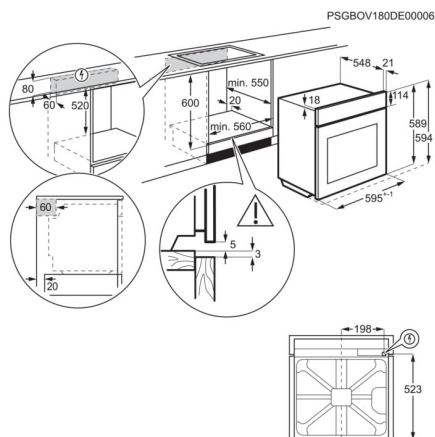

Produktspesifikasjon

Farge	Sort
Energiklasse	A+
Innbyggingsmål HxBxD (mm)	590x560x550
CookingFunctions	Au Gratin, Bottom heat, Bread baking, Conventional/Traditional cooking, Defrost, Dough proving, Drying, Frozen foods, Grilling, Humidity Low, Keep warm, Moist fan baking, Pizza setting, Plate warming, Preserving, Slow Cooking, Steam regenerating, True fan cooking, Turbo grilling
WiFi	Ja
Total tilkoblingseffekt	3500
SteamCategory	Hot Steam
Type Timer	PUX
Nettovolum, liter	72
Type rengjøring	Pyrolyse
Utvendige mål HxBxD (mm)	594x595x567
Ovnsbryter type	Touch
Max power grill - Top Oven	2300
Tilkoblingseffekt stekeovn	3500
Temperaturområde	30°C - 300°C
Størst overflate	1424
Belysning plassert	1, bak og side, halogen
Energy efficiency index EEI	81.2

Energiforbruk med over/undervarme kWh	0.93
Energiforbruk med varmluft	0.69
Stekeovnsbelysning (w)	40
Stekeovn	ELEKTRISK
Produkttype	Høyskapsovn
Lydnivå dB	48
Bruttovekt, kg	35.4
Nettovekt, kg	34.4
Type brett/panne	1 grå langpanne, 2 stekebrett i grå emalje
Rist	1 forkrommet rist
Ovnsstiger	Avtagbare med Perfect Entry
Lengde på kabel (m)	1.6