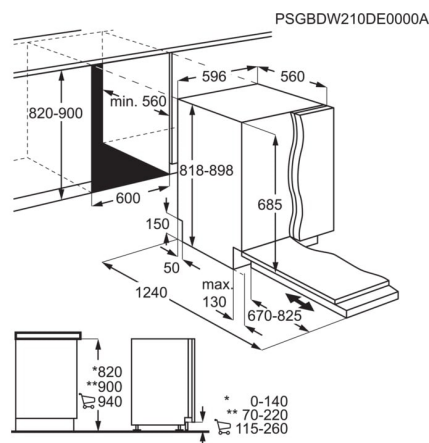

Produktspesifikasjon

Serie	7000	Tørkeevne	1.061
Installering	Helintegret, leveres uten front	Energiforbruk/100 sykluser (kWh)	49
Utvendige mål HxBxD (mm)	818x596x560	Vannforbruk pr. syklus, liter	10.9
Mål innbygging (mm)	820-900x600x560	Type monteringskinner	Sliding
Dørfarge	INGEN	Tilkoblingseffekt, w	1550-2200
Kapasitet kuverter	14	Sikring (A)	10
Maks tallerkenstr. i underkurv v/senket overkurv Ø/mm	280	Lengde på kabel (m)	1.6
Maks tallerkenstr. i underkurv v/hevet overkurv Ø/mm	310	Lengde på utløpsslangen (cm)	180
For bestikk	MaxiFlex bestikkhylle med ComfortRails	Lengde på inntaksslangen (cm)	180
QuickSelect	Level 3	Type inntaksslange	Aqua Control
SprayZone	Nei	Overflomssikring	PERMASAFE
SoftGrip	6 SoftGrip holdere	Vanntilkobling	Kaldt eller varmt
Antall SoftSpikes-holdere	2	Øvre spray	Ceiling spray arm
Ant.program	7	Øvre sprayarm	Standard
Ant.temperaturer	4	Nedre spylearm	Satelittspylearm
BeamOnFloor	TimeBeam hvit	Ekstra funksjoner	XtraPower, GlassCare, Extra Silent
Innvendig belysning	Ja	Hjul/ben	2 adj feet + 1 front adj rear foot (adj 0 to 8cm)
Nordic_DW_CommercialEnergyClass	A-10%	Høyde møbeldør (mm)	670-825
Energiklasse	A	Vekt møbeldør (kg)	1,5-10
Lydnivå dB(A)	42	Programindikator	LED Display
Lydnivåklasse	B	EAN-kode	7333394073118
Rengjøringssevne, indeks	1.121	Produktnummer (PNC)	911 434 945
		WiFi	Ja
		Installasjon	Innebygget