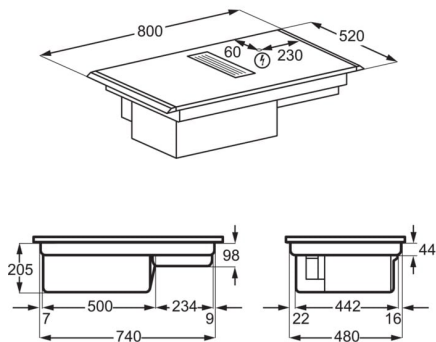

Produktspesifikasjon

Ramme	Statement Frame matt svart	Motor	Børsteløs
Dimensjoner	800x520	Hastighet	3+Intensive
Innbyggingsmål HxBxD (mm)	212x750x490	Lengde på kabel (m)	1.5
Type installasjon	Nedfelt	Total effekt (W)	7350
Diameter kanaltilkobling (mm)	220	Volt	220-240V/400V2N
Filter	2-i-1 fett- og kullfilter	Produktnummer (PNC)	949 598 115
Fettfilter	2	EAN-kode	7333394020990
Kullfilter inkludert	Inkludert		
Utskjæringsradius (mm)	5		
LED farge	Rød		
Breeze-funksjon	Ja		
Kapasitet min/max/int. (m³/t)	260/500/630		
Kapasitet resirkulasjon, min/max/int. (m³/t)	250/465/575		
Lydnivå (dB)	48/64/69		
Lydnivå resirkulering (dB)	52/67		
Energiklasse	A+		
Effektivitetsklasse, luftgjennomstrømning	A		
Effektivitetsklasse, fettfilter	B		
Venstre front - Effekt (W)/Diam (mm)	2300/3200W/210mm		
Venstre bak - Effekt (W)/Diam (mm)	2300/3200W/210mm		
Høyre front - Effekt (W)/Diam (mm)	1400/2500W/145mm		
Høyre bak - Effekt (W)/Diam (mm)	1800/2800W/180mm		

PSGBHH230DE00008