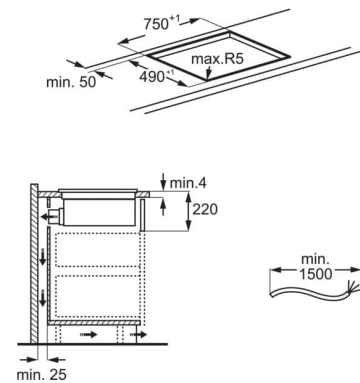

PSGBHO230DE00001