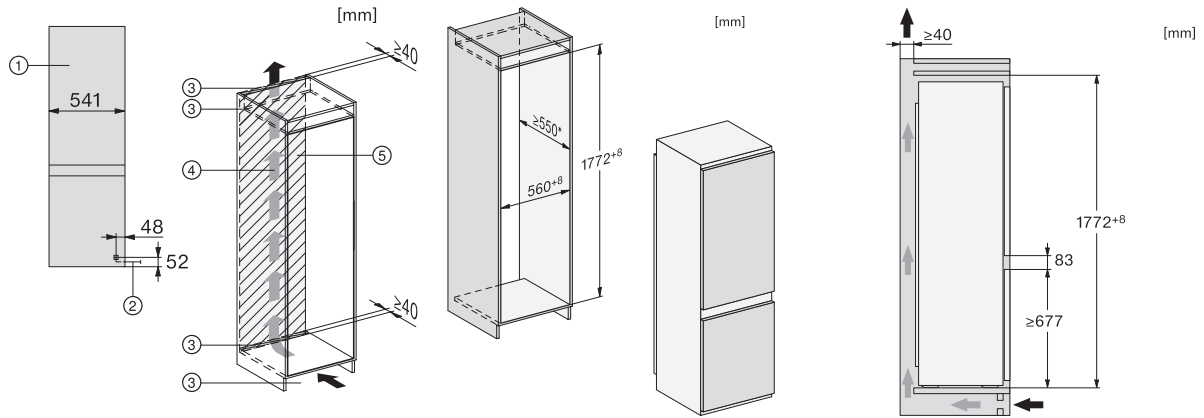

Vedlagt tilbehør

Isbitskål

•

KDN 7713 E Active

Kjøl/frys-kombinasjon for innbygging

med DailyFresh ExtraCool, komfortabel LED-belysning, NoFrost og glidehengsel.

KD7713E, KD7714E, KD7724E, KDN7713E, KDN7714E, KDN7724E Active, installation (footnote*) (installation drawings)