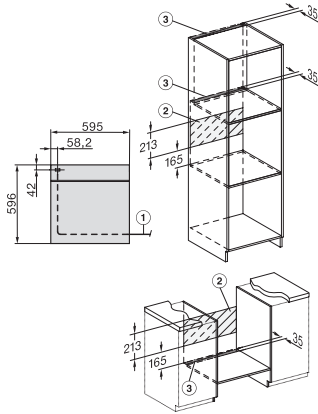

H 7262 BP
Stekeovn
med klartekstdisplay, steketermometer og pyrolyse

installation H7000 XL, installation drawing