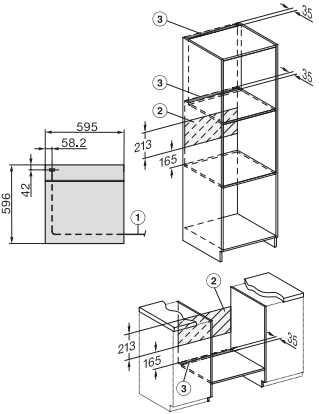

installation H7000 XL, installation drawing, GB, AU