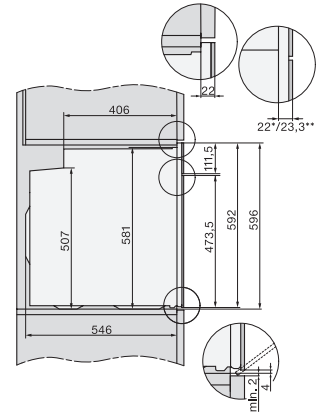

side view H7000 XL, installation drawings